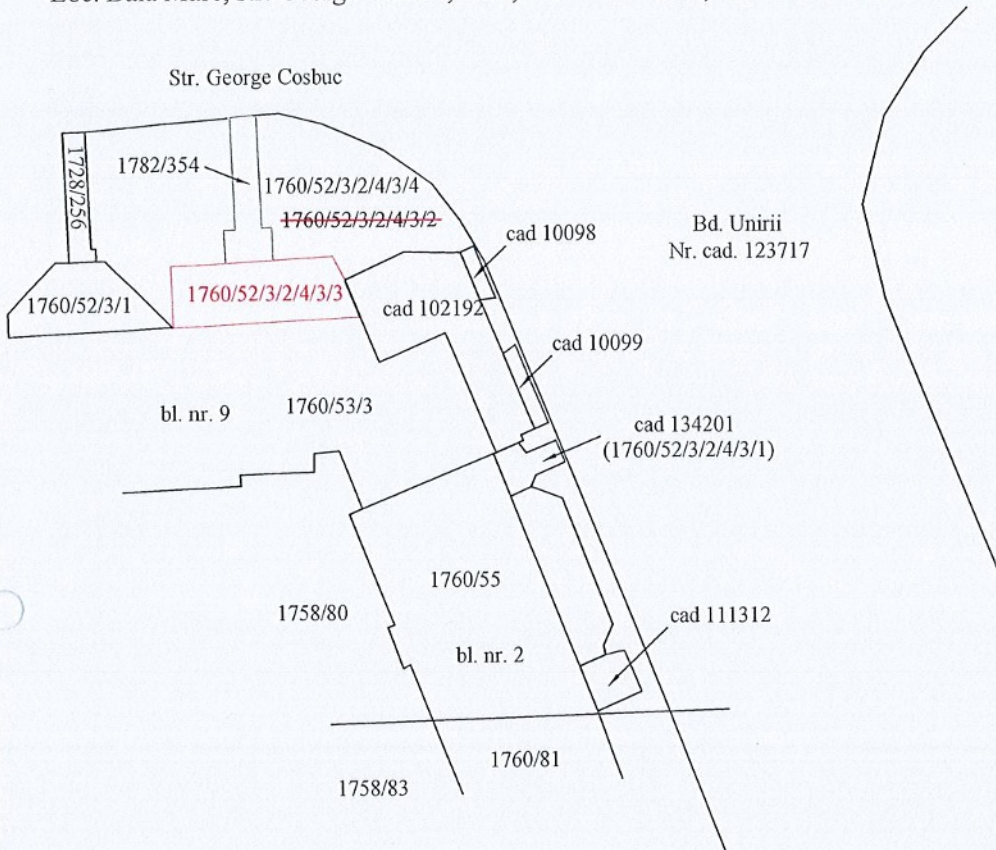

PLAN DE AMPLASAMENT SI DELIMITARE A IMOBILULUI

cuprins in

C.F. 6 Baia Mare, nr. top. 1760/52/3/2/4/3/2

Loc. Baia Mare, str. George Cosbuc, nr. 9, UAT Baia Mare, Jud. Maramures

INTRAVILAN

Scara 1:200

Dupa atribuire numar cadastral
Scara 1:100

Inainte de dezmembrare (situatia existenta)				Dupa dezmembrare (situatia propusa)		
Nr. CF	Nr. Top.	Suprafata (mp)	Proprietar	Nr. Top.	Suprafata (mp)	Proprietar
6	1760/52/3/2/4/3/2	110	Statul Roman	1760/52/3/2/4/3/3	48	Municipiul Baia Mare domeniul privat
				1760/52/3/2/4/3/4	62	Statul Roman
TOTAL		110		TOTAL	110	

Dupa atribuire nr. cadastral				
Nr. Top.	Suprafata (mp)	Proprietar	Nr. Cadastral	Suprafata (mp)
1760/52/3/2/4/3/3	48	Municipiul Baia Mare - domeniul privat	-----	48
TOTAL	48		TOTAL	48

Data
12.02.2026