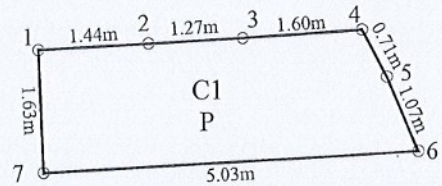

PLAN DE AMPLASAMENT SI DELIMITARE A IMOBILULUI

cuprins in

C.F. 6 Baia Mare, nr. top. 1760/52/3/2/4/3/2

Loc. Baia Mare, str. George Cosbuc, nr. 9, UAT Baia Mare, Jud. Maramures

INTRAVILAN

Scara 1:200

Dupa atribuire numar cadastral
Scara 1:100

Inainte de dezmembrare (situatia existenta)				Dupa dezmembrare (situatia propusa)		
Nr. CF	Nr. Top.	Suprafata (mp)	Proprietar	Nr. Top.	Suprafata (mp)	Proprietar
6	1760/52/3/2/4/3/2	110	Statul Roman	1760/52/3/2/4/3/3	48	Municipiul Baia Mare domeniul privat
				1760/52/3/2/4/3/4	62	Statul Roman
TOTAL		110		TOTAL	110	

Dupa atribuire nr. cadastral				
Nr. Top.	Suprafata (mp)	Proprietar	Nr. Cadastral	Suprafata (mp)
1760/52/3/2/4/3/3	48	Municipiul Baia Mare - domeniul privat	-----	48
TOTAL	48		TOTAL	48

Data
12.02.2026